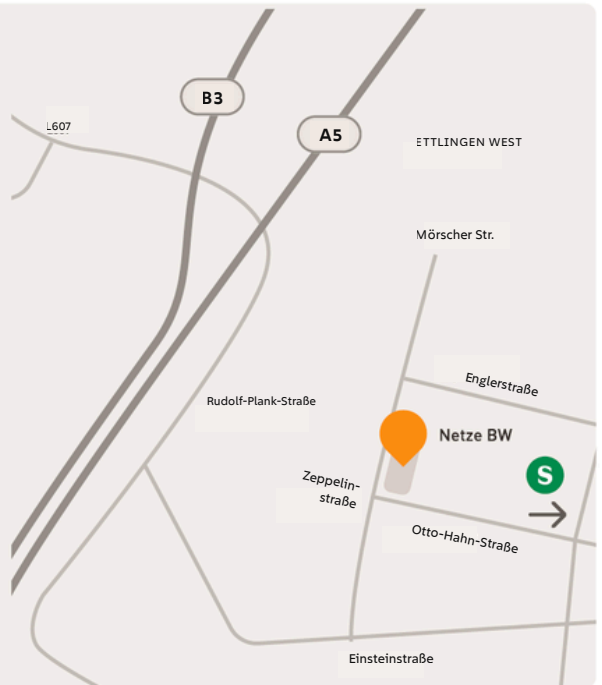

DER WEG ZU UNS

Weiterbildungs- zentrum Ettlingen

Netze BW GmbH
Weiterbildungszentrum
Ettlingen

Zeppelinstraße 15 - 19
76275 Ettlingen

Telefon: 0711 289-52100
netztechnische-trainings@netze-bw.de
www.netze-bw.de/trainings

Anfahrt mit dem Auto

Das Regionalzentrum Nordbaden und Weiterbildungszentrum Ettlingen befindet sich in Ettlingen West im Industriegebiet. Besucherparkplätze befinden sich direkt an der Zeppelinstraße. Für interne Schulungsteilnehmende befindet sich ein Mitarbeiterparkplatz auf dem Betriebsgelände. Die Zufahrt auf das Gelände ist über die Otto-Hahn-Straße möglich.

Der Zugang ist über den Haupteingang mit Pforte direkt von der Zeppelinstraße aus möglich.

Anfahrt mit dem ÖPNV

Bei Anreise mit der Regionalbahn ab Karlsruhe Hauptbahnhof kann der Ausstieg am Bahnhof Ettlingen West genutzt werden, von dort sind es ca. 20 Minuten zu Fuß. Alternativ kann die Anreise ab Karlsruhe Hauptbahnhof mit der S11 in Richtung Ettlingen Albgauab oder der S1 in Richtung Bad Herrenalb mit Ausstieg in Ettlingen Stadt erfolgen.

Von dort fährt der Bus 106 in Richtung Neuburgweier Breslauer Straße bis Ettlingen Zeppelinstraße. Von dieser Haltestelle sind es ca. 4 Minuten zu Fuß zum Weiterbildungszentrum.