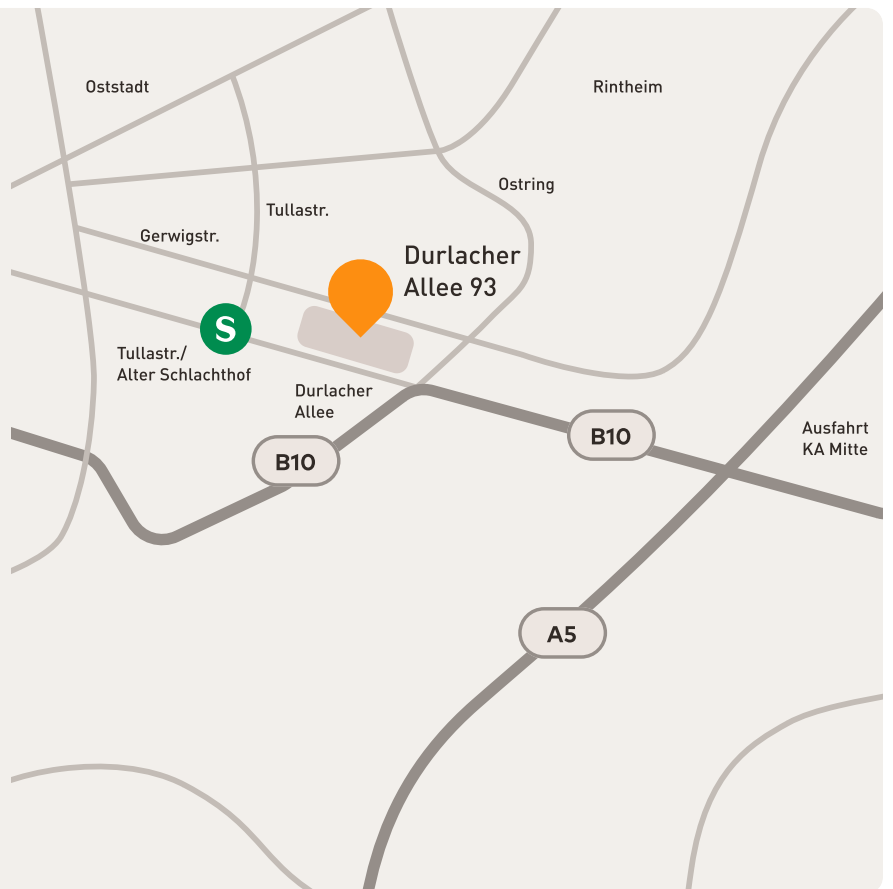

DER WEG ZU UNS

Standort Karlsruhe

Netze BW GmbH

Durlacher Allee 93
76131 Karlsruhe

Telefon: 0711 289-52100
netztechnische-trainings@netze-bw.de
www.netze-bw.de/trainings

ÖPNV

Direktverbindungen vom Hauptbahnhof Karlsruhe zur Haltestelle Alter Schlachthof/Tullastrasse:

- S2 Richtung Wolfartsweier
- S4 Richtung Eppingen
- Tram 3 Richtung Rintheim